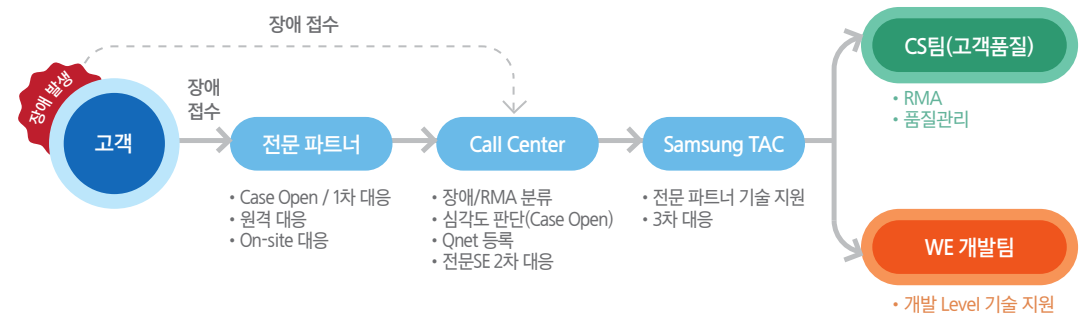

신속하고 체계적인 서비스로 장애걱정 NO! 삼성 Smart 무선랜 장애지원 서비스

장애 발생 시 1차로 전문 파트너 및 24시간 전문 콜센터가 SLA를 준수하며 지원합니다. 만약, 1차 서비스로 미해결될 경우 바로 TAC 프로세스를 진행하여 장애 시간을 최소화합니다.