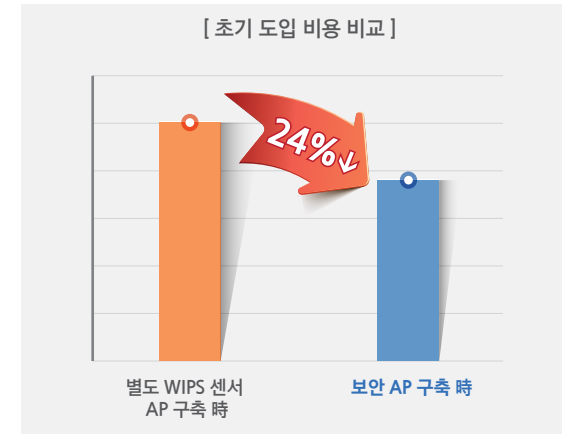

도입 비용 최대 24% 절감되는 탁월한 경제성

무선보안이 고려된 무선랜 도입의 경우, 별도 WIPS 센서 AP 구축이 필요치 않아 최대 24%까지 비용이 절감될 수 있습니다. (10,000명 사업장 기준)

추가 비용 없는 완벽한 무선 보안 환경 구축

삼성 Smart 무선랜의 AP는 보안을 위해 별도의 센서를 설치할 필요가 없습니다. AP에 WIPS 센서를 탑재하는 독보적인 기술로 다운타임 없는 실시간 모니터링과 구축비용 절감 효과를 제공합니다.