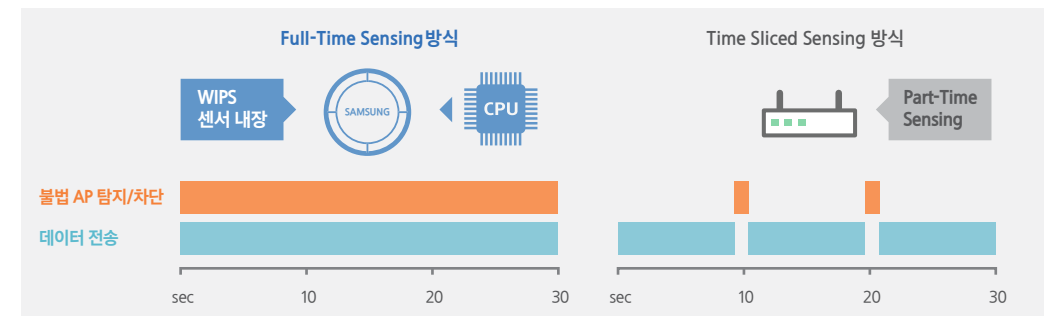

강력한 보안 안전지대 전용 Security RF Monitoring 모듈 탑재

AP에 모니터링을 위한 별도 모듈이 설치되어 있습니다. WLAN보안(WIPS)을 위한 별도 Sensor AP 설치 없이도 실시간 RF 모니터링이 가능합니다.

무선랜의 사각지대 차단 Intelligent Beam Selectable Antenna (IBSA)

다수의 물리적 안테나로 최적의 RF 패턴과 커버리지를 늘려 음영 지역을 최소화하는 삼성 Smart 무선랜의 독보적인 기술입니다.

도입 비용은 물론 업무 통신비까지 삼성 Smart 무선랜으로 비용 절감도 스마트하게!

삼성 Smart 무선랜은 도입 비용은 물론 유지보수 비용에서도 뛰어난 비용절감 효과를 얻을 수 있습니다.

도입 비용 최대 24% 절감되는 탁월한 경제성

무선보안이 고려된 무선랜 도입의 경우, 별도 WIPS 센서 AP 구축이 필요치 않아 최대 24%까지 비용이 절감될 수 있습니다. (10,000명 사업장 기준)

추가 비용 없는 완벽한 무선 보안 환경 구축

삼성 Smart 무선랜의 AP는 보안을 위해 별도의 센서를 설치할 필요가 없습니다. AP에 WIPS 센서를 탑재하는 독보적인 기술로 다운타임 없는 실시간 모니터링과 구축비용 절감 효과를 제공합니다.

업무 통신비의 절감 효과

외근 중에도 사내 전화망을 통한 발신이 가능한 mVoIP, 상대방의 휴대폰 번호로 걸면 내선번호로 자동 변환해 발신하는 스마트라우팅 등 IP-PBX인 SCM(Samsung Communication Manager)과의 연동을 통해 다양한 부가 기능으로 업무 통신비가 절감됩니다.