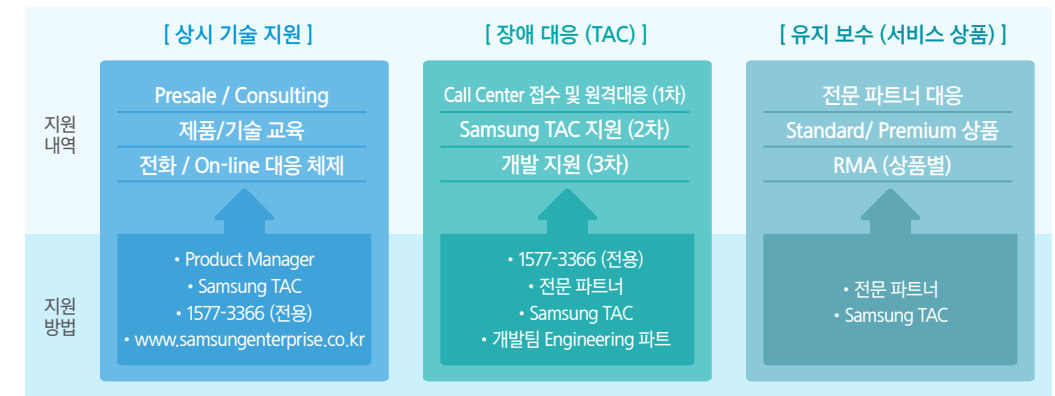

“장애는 물론 수정이 필요할 때도 전화를 했더니 바로 달려 오더군요. 로컬 벤더답게 매우 체계적이고 신속한 유지보수 서비스가 참 인상적이었습니다.”

기존 무선랜의 경우, 자주 끊어진다는 직원들의 불만이 많았습니다. 장애가 발생해 문제 해결을 요청하면 벤더의 늦은 대응으로 업무에 많은 차질을 빚어야 했죠. 기술지원 또한 원활하게 이루어지지 않아서 늘 불안할 수 밖에 없었습니다.

삼성 Smart 무선랜에 대한 직원들의 만족도는 정말 높았습니다. 역시 AS 시스템은 삼성이 최고더군요. 일단, 무선랜 자체가 잘 끊어지지 않고, 장비에 장애가 발생해도 전화로 AS를 요청하면 24시간 안에 전문가가 방문해서 문제를 해결해 주었습니다. 최신 기술의 업데이트도 빈틈이 없더군요. 사후 지원이 취약한 해외 벤더 대신 로컬 벤더인 삼성을 선택하기를 정말 잘한 것 같습니다.

도입부터 운영까지 빈틈없는 서비스 삼성 Smart 무선랜 기술지원·유지보수 서비스

삼성 Smart 무선랜은 고객들의 사전 영업 단계부터 구축, 장애처리, 유지보수까지 최상의 기술 지원서비스를 제공합니다.

최신 기술 지원 정보를 제공합니다

- 01 **삼성 Smart 무선랜 공식 홈페이지**
  www.samsungenterprise.co.kr
  제품 소개 및 브로셔, 온라인 상담이 가능합니다.
- 02 **삼성 Smart 무선랜 교육 사이트**
  www.samsungeuore.co.kr
  삼성 Smart 무선랜 관련 무료 온라인 교육을 받으실 수 있습니다.
- 03 **기술 문서 사이트 (채널용)**
  www.samsungofficeserv.com
  영업 및 기술 문서를 바로 다운 받으실 수 있습니다.

신속하고 체계적인 서비스로 장애걱정 NO! 삼성 Smart 무선랜 장애지원 서비스

장애 발생 시 1차로 전문 파트너 및 24시간 전문 콜센터가 SLA를 준수하며 지원합니다. 만약, 1차 서비스로 미해결될 경우 바로 TAC 프로세스를 진행하여 장애 시간을 최소화합니다.